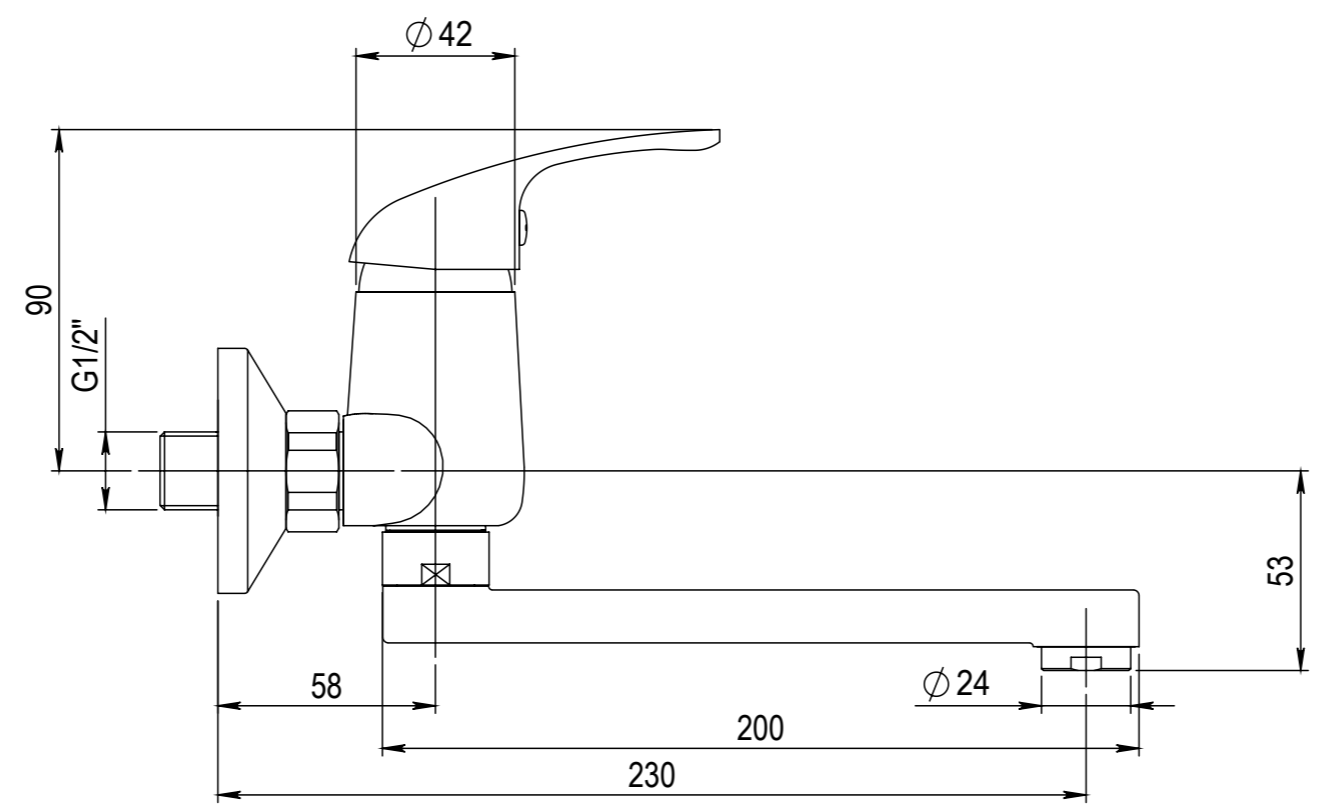

Číslo revize 00

Typ baterie	NÁSTĚNNÁ DŘEZOVÁ BATERIE
Řada	SLIM
Poznámka	ROZMĚROVÝ VÝKRES

 JB SANITARY		A3

Revision no. 00

Faucet type	WALL SINK MIXER
Series	SLIM
Note	DIMENSIONAL DRAWING

	
Faucet code	A10 35 00
	A3