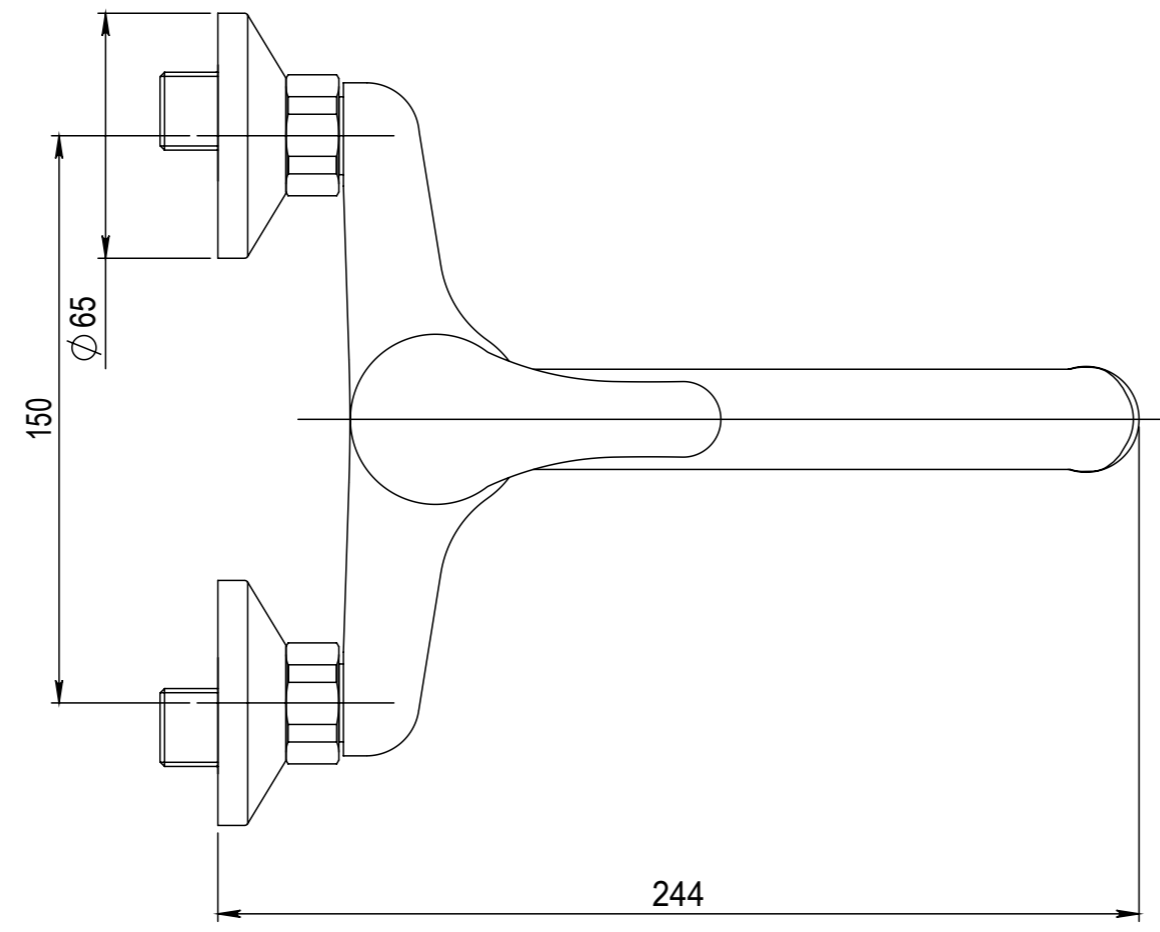

Číslo revize 00

Typ baterie	NÁSTĚNNÁ DŘEZOVÁ BATERIE
Řada	SLIM
Poznámka	ROZMĚROVÝ VÝKRES

 JB SANITARY		A3

Revision no. 00

Faucet type	WALL SINK MIXER
Series	SLIM
Note	DIMENSIONAL DRAWING

	
Faucet code	A10 35 00
	A3