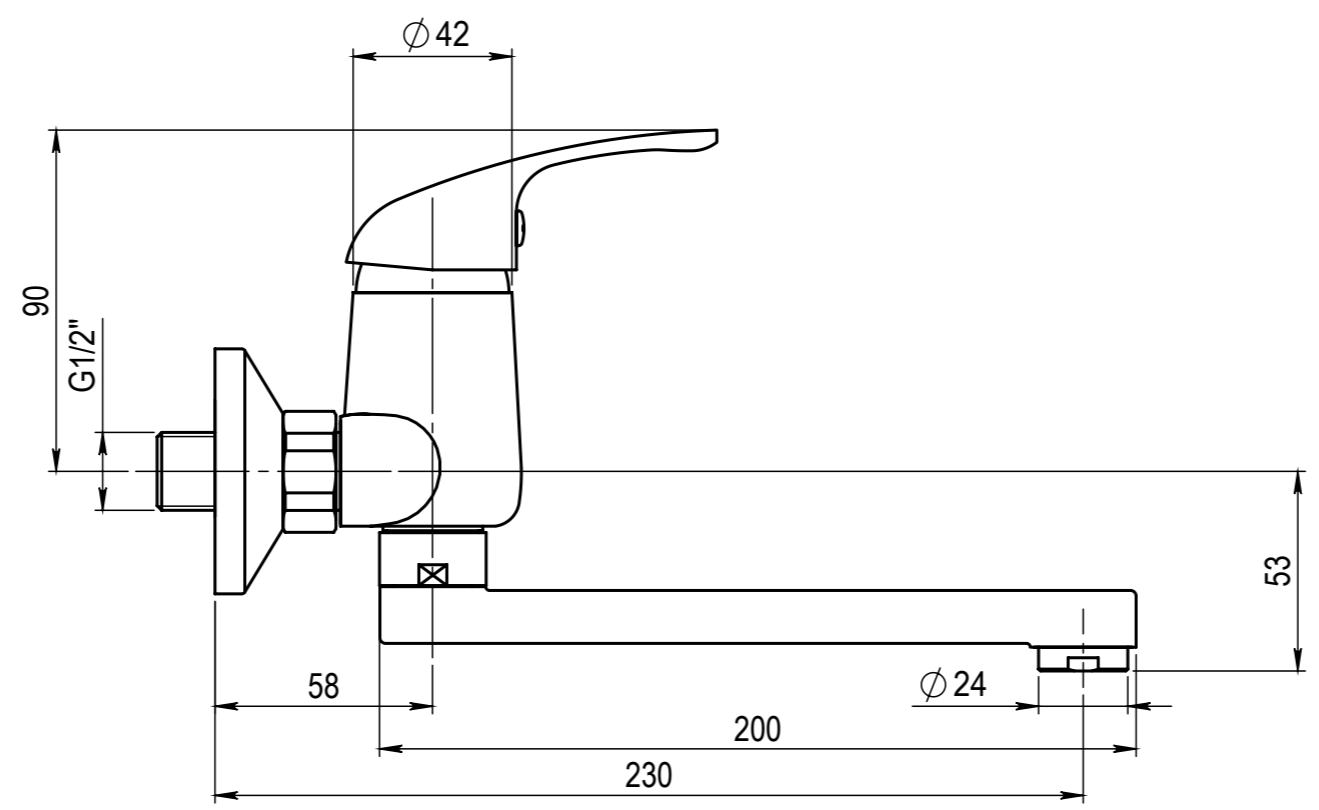

Číslo revize 00

Typ baterie	NÁSTĚNNÁ DŘEZOVÁ BATERIE
Řada	SLIM
Poznámka	ROZMĚROVÝ VÝKRES

 JB SANITARY		A3

Revision no. 00

Faucet type	WALL SINK MIXER
Series	SLIM
Note	DIMENSIONAL DRAWING

	
Faucet code	A10 35 00
	A3