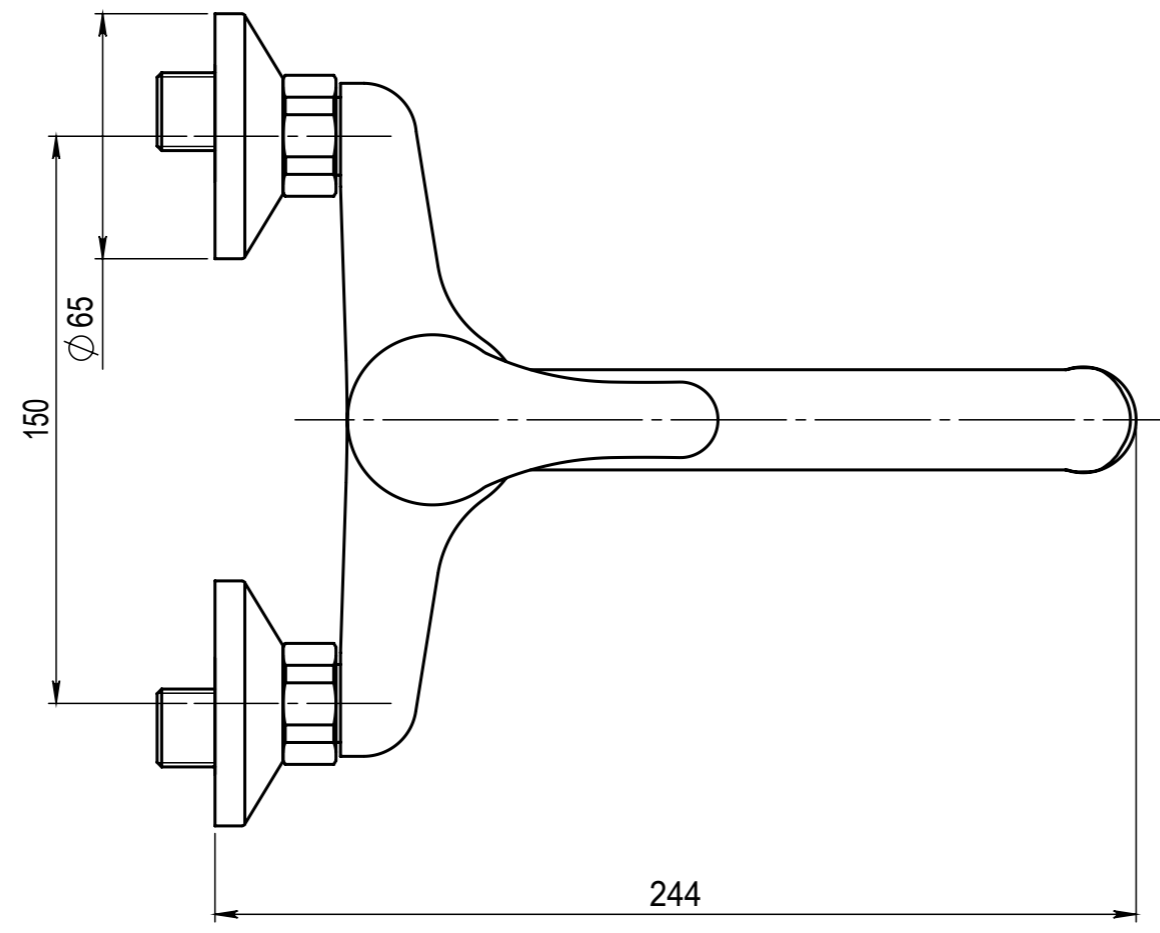

Číslo revize 00

Typ baterie	NÁSTĚNNÁ DŘEZOVÁ BATERIE
Řada	SLIM
Poznámka	ROZMĚROVÝ VÝKRES

 JB SANITARY		A3

Revision no. 00

Faucet type	WALL SINK MIXER
Series	SLIM
Note	DIMENSIONAL DRAWING

	
Faucet code	A10 35 00
	A3